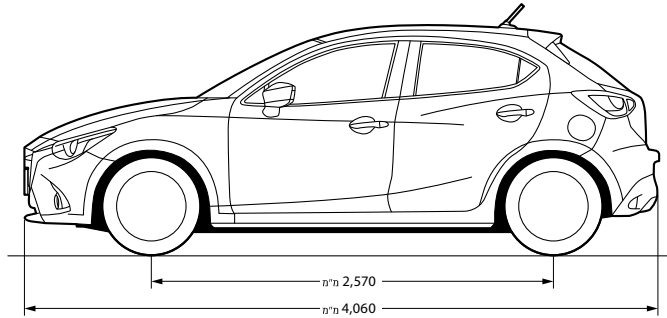

דרגת זיהום אוויר מרכב מנועי**	נתוני צריכת דלק בליטרים ל-100 ק"מ*	דגם
זיהום מזערי 1 2 3 4 5 6 7 8 9 10 11 12 13 14 15 זיהום מרבי	4.7 בינעירוני	Mazda2 עירוני 7.6

* נתוני היצרן עפ"י בדיקת מעבדה, תקן 715/2007/EC ועדכוני **הדרגה מחושבת לפי תקנות אוויר נקי (גילוי זיהום אוויר מרכב מנועי בפרסומת) התשס"ט 2009.

לתשומת ליבך!

המידע בעלון זה הינו בינלאומי ומציג נתונים עדכניים למועד הפקתו ושאינם תואמים בהכרח את המכנייות המיובאות בפועל לישראל. חברת מאזדה ודלק מוטורס בע"מ שומרות לעצמן את הזכות להכניס שינויים במפרט הטכני, באביזרי המכנייות ובעלון זה מכל סיבה שהיא, בכל עת וללא הודעה מוקדמת. פנה לנציג המכירות לקבלת מידע.

מידע נוסף באתר: www.mazda.co.il ליצירת קשר עם אולם התצוגה הקרוב: *9888