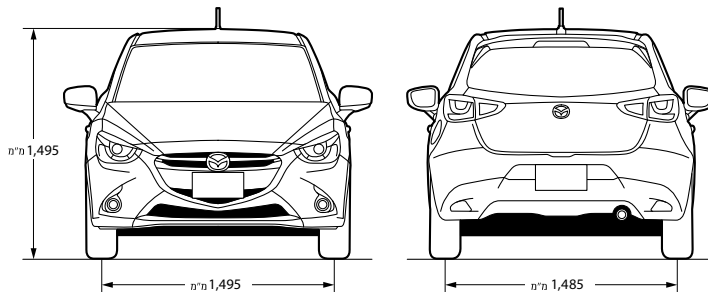

דרגת זיהום אוויר מרכב מנועי**	נתוני צריכת דלק בליטרים ל-100 ק"מ*	דגם
זיהום מזערי 1 2 3 4 5 6 7 8 9 10 11 12 13 14 15 זיהום מרבי	4.7 בינעירוני	Mazda2 עירוני 7.6

* נתוני היצרן עפ"י בדיקת מעבדה, תקן 715/2007/EC ועדכוני **הדרגה מחושבת לפי תקנות אוויר נקי (גילוי זיהום אוויר מרכב מנועי בפרסומת) התשס"ט 2009.

לתשומת ליבך!

המידע בעלון זה הינו בינלאומי ומציג נתונים עדכניים למועד הפקתו ושאינם תואמים בהכרח את המכנייות המיובאות בפועל לישראל. חברת מאזדה ודלק מוטורס בע"מ שומרות לעצמן את הזכות להכניס שינויים במפרט הטכני, באביזרי המכנייות ובעלון זה מכל סיבה שהיא, בכל עת וללא הודעה מוקדמת. פנה לנציג המכירות לקבלת מידע.

מידע נוסף באתר: www.mazda.co.il ליצירת קשר עם אולם התצוגה הקרוב: *9888