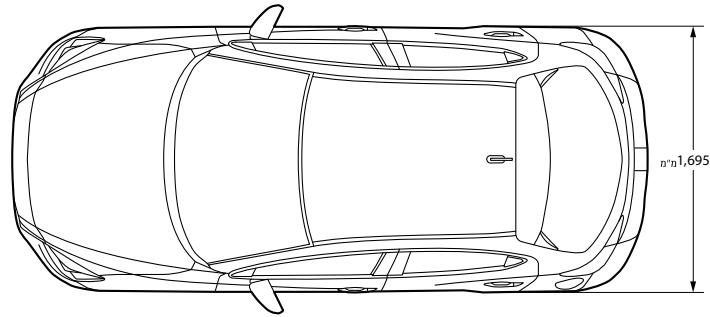

דרגת זיהום אוויר מרכב מנועי**	נתוני צריכת דלק בליטרים ל-100 ק"מ*	דגם
זיהום מזערי 1 2 3 4 5 6 7 8 9 10 11 12 13 14 15 זיהום מרבי	4.7 בינעירוני	Mazda2 עירוני 7.6

* נתוני היצרן עפ"י בדיקת מעבדה, תקן 715/2007/EC ועדכוני **הדרגה מחושבת לפי תקנות אוויר נקי (גילוי זיהום אוויר מרכב מנועי בפרסומת) התשס"ט 2009.

לתשומת ליבך!

המידע בעלון זה הינו בינלאומי ומציג נתונים עדכניים למועד הפקתו ושאינם תואמים בהכרח את המכנייות המיובאות בפועל לישראל. חברת מאזדה ודלק מוטורס בע"מ שומרות לעצמן את הזכות להכניס שינויים במפרט הטכני, באביזרי המכנייות ובעלון זה מכל סיבה שהיא, בכל עת וללא הודעה מוקדמת. פנה לנציג המכירות לקבלת מידע.

מידע נוסף באתר: www.mazda.co.il ליצירת קשר עם אולם התצוגה הקרוב: *9888