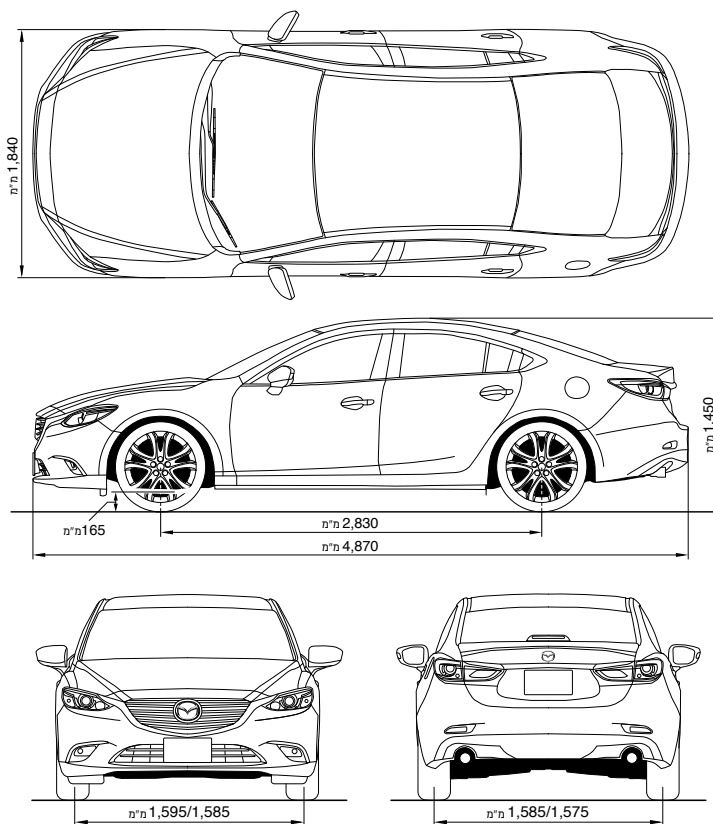

אביזרים ומערכות Mazda 6 (המשך)

2.5L		2.0L		מנוע
Sedan 4 דלתות		Wagon 5 דלתות	Sedan 4 דלתות	מרכב
Premium	Luxury	Luxury		רמת גימור
פנים (המשך)				
חשמלי		ידני		כוונון המושב ל-6 כיוונים וכרית תמיכה לגב התחתון
חשמלי		-		כוונון כרית המושב וזיכרון
חשמלי		ידני		כוונון המושב ל-4 כיוונים
✓	✓	✓	✓	משענת יד מרכזית עם מחזיקי כוסות
✓	✓	✓	✓	קיפול גב המושב במבצול 60:40
	✓	✓	✓	ריפודי בד מהודר
✓				ריפודי עור

תק"ט 344/22/15.07

דרגת זיהום אויר מרכב מנועי**

זיהום מערי	1	2	3	4	5	6	7	8	9	10	11	12	13	14	15	זיהום מירבי

* נתוני היצרן, ע"פ בדיקת מעבדה, תקן 715/2007 EC ועידכוניו

** הדרגה מחושבת לפי תקנות אויר נקי (גילוי נתוני זיהום אויר מרכב מנועי בפרסומת), התשס"ט 2009

מנוע	מנוע	צריכת דלק ממוצעת בליטרים ל-100 ק"מ*	דרגת זיהום אויר
2.0L	Sedan	7.5	עירוני
2.0L	Wagon	7.6	עירוני
2.5L	Sedan	8.7	עירוני

לתשומת ליבך!

המידע בעלון זה הינו בינלאומי ומציג נתונים עדכניים למועד הפקתו ושאינם תואמים בהכרח את המכוניות המיובאות בפועל לישראל. חברת מאזדה ודלק מוטורס בע"מ שומרות לעצמן את הזכות להכניס שינויים במפרט הטכני, באביזרי המכוניות ובעלון זה מכל סיבה שהיא, בכל עת וללא הודעה מוקדמת. פנה לנציג המכירות לקבלת מידע.

מידע נוסף באתר: www.mazda.co.il ליצירת קשר עם אולם התצוגה הקרוב: *9888