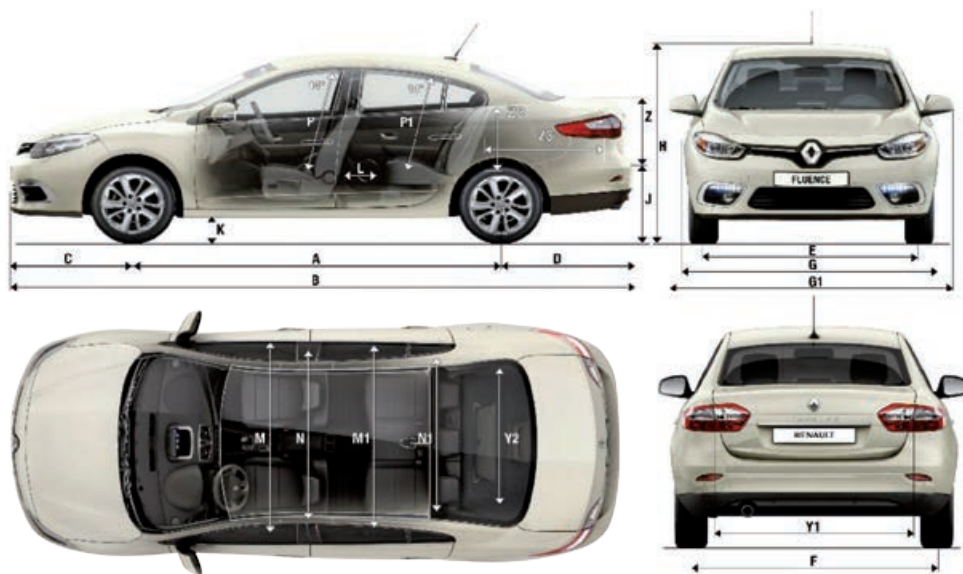

מדידה (מ"מ)	תיאור בשרטוט
2,703	מרחק סרנים A
4,613	אורך כללי B
911	שלוחה קדמית C
1,007	שלוחה אחורית D
1,545	מפתח גלגלים קדמי E
1,563	מפתח גלגלים אחורי F
1,813	רוחב כללי G
2,037	רוחב עם מראות צד פתוחות G1
1,477	גובה כללי (ללא מטען) H
727	גובה סף תא המטען J
120	מרווח גחון K
1,480	מרווח מרפקים - מושבים קדמיים M
1,475	מרווח מרפקים - מושבים אחוריים M1
1,420	מרווח כתפיים - מושבים קדמיים N
1,392	מרווח כתפיים - מושבים אחוריים N1
892	מרווח ראש - מושבים קדמיים P
850	מרווח ראש - מושבים אחוריים Q
1,020	רוחב תחתי פתח תא המטען Y1
1,160	רוחב פנימי בין קשתות הגלגלים Y2
450	גובה פתח תא המטען Z
504	גובה המדף האחורי (מרצפת תא המטען) Z2
1,025	אורך תא המטען Z3
נפח 530 ליטר	נפח תא המטען

לפרטים נוספים חייגו מכל טלפון: *5501 | www.renault.co.il

עלון זה מבוסס על נתונים שהתקבלו מהיצרן. נתונים אלה נקבעו בבדיקות מעבדה המבוצעות עפ"י התקנים האירופאיים המחייבים, נתונים אלה מבוססים, בין היתר, על תקינות מלאה של הרכב והמנוע. חלק מהנתונים במפרט הינם נתונים יחסיים, שנועדו להשוואה בלבד ביחס לכלי רכב אחרים. היצרן ו/או היבואן שומרים לעצמם את הזכות לשנות ללא הודעה מוקדמת את המפרט הטכני, הציוד, התוספות והאבזור. מפרט זה אינו מהווה מצג מחייב. התמונות להמחשה בלבד. ט.ל.ח.

מדד זיהום אוויר*

מדרג זיהום	1	2	3	4	5	6	7	8	9	10	11	12	13	14	15	מדרג זיהום מינורי

*נתוני היצרן עפ"י בדיקת מעבדה, Regulation (EC) 715/2007, 80/1268/EEC

*המדד מחושב לפי תקנות אוויר נקי (גילוי נתוני זיהום אוויר מרכב מנועי בפרסומת) התשס"ט 2009.

דרגת זיהום אוויר	נתוני צריכת דלק בליטרים ל-100 ק"מ*				דגם	
דרגה 9	6.3	משולב	5.0	בינעירוני	8.4	עירוני
דרגה 14	7.7	משולב	6.1	בינעירוני	10.5	עירוני
דרגה 14	4.4	משולב	4	בינעירוני	5.2	עירוני
דרגה 15	4.6	משולב	4	בינעירוני	5.6	עירוני