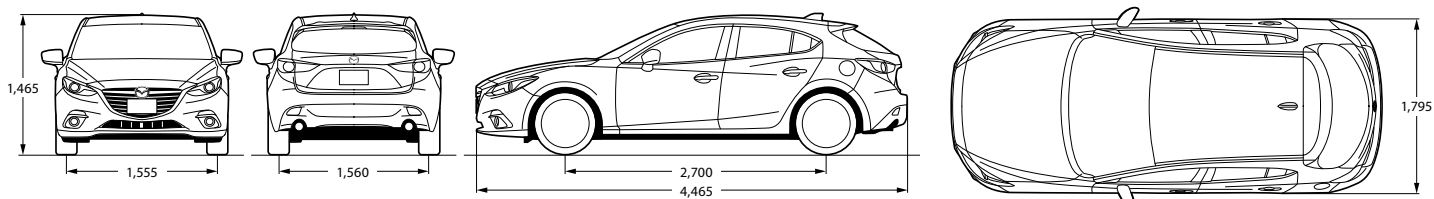

Mazda3 מידות חיצוניות

Sedan

Hatchback

דרגת זיהום אויר מרכב מנועי**

זיהום מזערי	1	2	3	4	5	6	7	8	9	10	11	12	13	14	15	זיהום מירבי
-------------	---	---	---	---	---	---	---	---	---	----	----	----	----	----	----	-------------