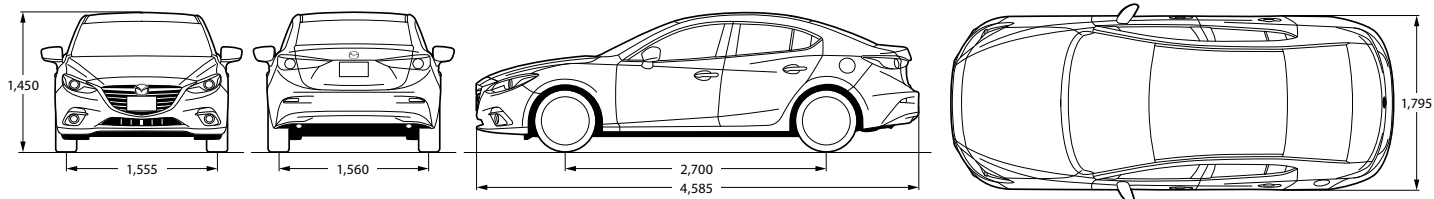

Mazda3 מידות חיצוניות

Sedan